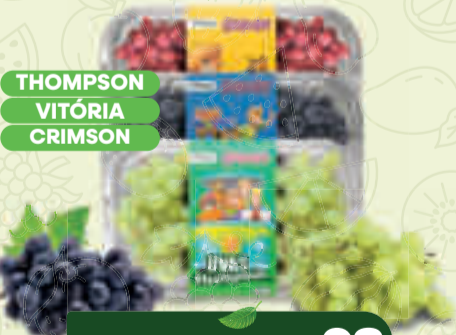

Berinjela Kg R\$ **5,98**

Caqui Rama Forte Band 500g R\$ **5,98** band

Abacate Kg R\$ **6,98**

Manga Tommy ou Mamão Formosa Kg R\$ **7,98**

Ameixa Importada ou Maracujá Azedo Kg R\$ **9,90**

Maçã Liga da Justiça 1Kg R\$ **9,98** unid

Uva Scooby-Doo Band 500g R\$ **9,98** unid

Repolho Verde Liso Kg R\$ **3,98**

Banana Prata Kg R\$ **4,98**

Ovos Vermelhos Mantiqueira Happy Eggs Band 10 unid R\$ **8,99** band

CARTÕES DE CRÉDITO E DÉBITO

CARTÕES ALIMENTAÇÃO